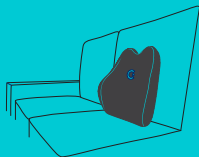

# Cubii®

The Cushii Lumbar Support Pillow encourages better posture and reduce stress on the lower back.

Le coussin de soutien lombaire Cushii permet d'adopter une meilleure posture et de réduire les tensions dans le bas du dos.