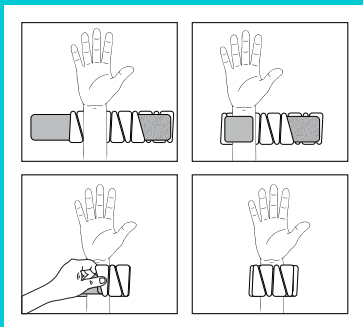

Silicone covered iron / Fer recouvert de silicone
Spot Clean Only / Nettoyer les taches à la main uniquement

Designed in Chicago, IL / Made in China
Conçu à Chicago, IL / Fabriqué en Chine

Manufactured for / Fabriqué pour
Fitness Cubed Inc. 320 W Ohio Street
Suite 700, Chicago, IL 60654